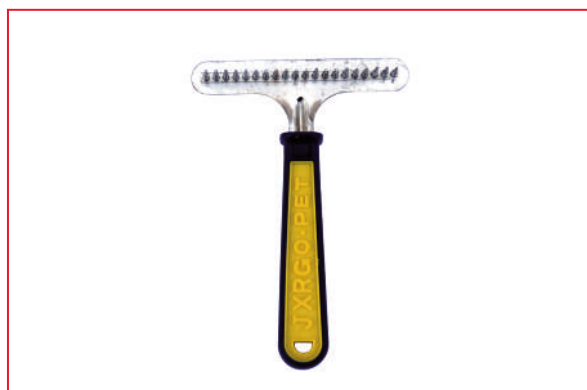

**Manopla goma**

Rubber glove / Gant de toilette en caoutchouc /  
Luva sem dedos de borracha / Manopola in gomma

FD3000036 15cm

**Cepillo duo**

Double brush / Brosse duo / Escova duo / Spazzolino duo

FD1200006 6x19cm

**Cepillo duo**

Double brush / Brosse duo / Escova duo / Spazzolino duo

FD1200004 8x17cm

**Rastrillo**

Double brush / Brosse duo / Escova duo / Spazzolino duo

ZJB-318 15cm

**Quitauudos**

Comb off-knots / Démêloir / Tira-nós / Togli-nodi