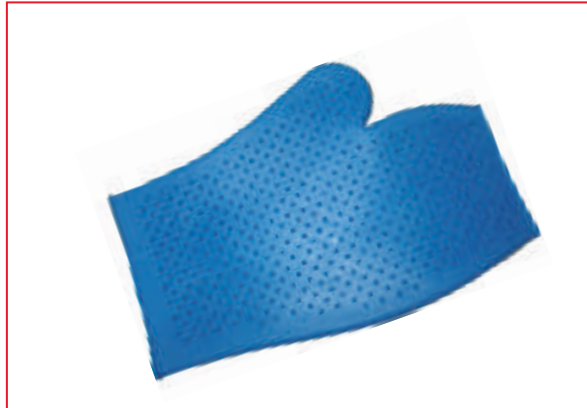

Manopla goma

Rubber glove / Gant de toilette en caoutchouc /
Luva sem dedos de borracha / Manopola in gomma

FD3000036 15cm